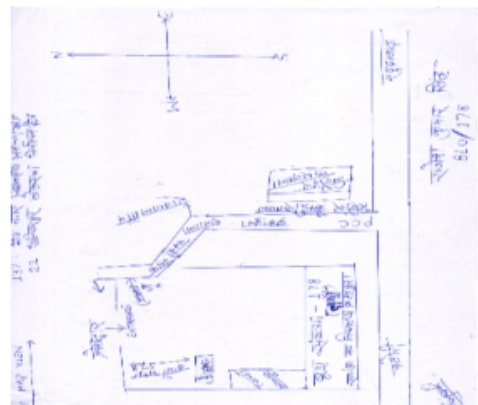

निर्वाचक निबंधन पदाधिकारी द्वारा जारी

Nazri Naksha

Google Map View

Polling Station Building Front View

Polling Station Front View

Cad View

Key MAP View

|  |            |   |            |   |            |
|--|------------|---|------------|---|------------|
| 1<br>निर्वाचक का नाम : अशरफ अली<br>पिता का नाम: मनजुर मियाँ<br>मकान संख्या : 1<br>उम्र : 61 लिंग: : पुरुष            | NET0730713 | 2<br>निर्वाचक का नाम : संजय सहनी<br>पिता का नाम: धन्नु सहनी<br>मकान संख्या : 1<br>उम्र : 50 लिंग: : पुरुष                       | NET0730804 | 3<br>निर्वाचक का नाम : अफशॉ खातुन<br>पति का नाम: अशरफ अली<br>मकान संख्या : 1<br>उम्र : 44 लिंग: : महिला           | NET0730721 |
| 4<br>निर्वाचक का नाम : गंगा सहनी<br>पति का नाम: संजय सहनी<br>मकान संख्या : 1<br>उम्र : 39 लिंग: : महिला              | NET0730838 | 5<br>निर्वाचक का नाम : मणिशंकर कुमार रॉय<br>अन्य: कुंदन अभिषेक<br>मकान संख्या : 1<br>उम्र : 39 लिंग: : पुरुष                    | NET2719573 | 6<br>निर्वाचक का नाम : आनंद अमन<br>पिता का नाम: महेंद्र प्रसाद सिंह<br>मकान संख्या : 1<br>उम्र : 37 लिंग: : पुरुष | NET2525202 |
| 7<br>निर्वाचक का नाम : मोहम्मद मन्सूर<br>पिता का नाम: मोहम्मद सय्येजान<br>मकान संख्या : 1<br>उम्र : 36 लिंग: : पुरुष | NET0730788 | # 8<br>निर्वाचक का नाम : मो मकसूद<br>पिता का नाम: मो सययेजन<br>मकान संख्या : 1<br>उम्र : 36 लिंग: : पुरुष                       | NET0730796 | 9<br>निर्वाचक का नाम : प्रिति सहनी<br>पति का नाम: मनोज सहनी<br>मकान संख्या : 1<br>उम्र : 36 लिंग: : महिला         | NET0730820 |
| 10<br>निर्वाचक का नाम : अजय कुमार सहनी<br>पिता का नाम: भुनेश्वर सहनी<br>मकान संख्या : 1<br>उम्र : 36 लिंग: : पुरुष   | NET0730911 | 11<br>निर्वाचक का नाम : चन्दन कुमार जयसवाल<br>पिता का नाम: सुरेन्द्र प्रसाद चौधरी<br>मकान संख्या : 1<br>उम्र : 36 लिंग: : पुरुष | NET0730689 | 12<br>निर्वाचक का नाम : कुन्दन अभिषेक<br>पिता का नाम: नीलमणी<br>मकान संख्या : 1<br>उम्र : 35 लिंग: : पुरुष        | NET0735217 |
| 13<br>निर्वाचक का नाम : पवन कुमार सहनी<br>पिता का नाम: महेंद्र सहनी<br>मकान संख्या : 1<br>उम्र : 35 लिंग: : पुरुष    | NET0730879 | 14<br>निर्वाचक का नाम : मोहन कुमार<br>पिता का नाम: जापानी साह<br>मकान संख्या : 1<br>उम्र : 34 लिंग: : पुरुष                     | NET0730762 | 15<br>निर्वाचक का नाम : शशि कुमार सहनी<br>पिता का नाम: अमरेश सहनी<br>मकान संख्या : 1<br>उम्र : 34 लिंग: : पुरुष   | NET0730853 |
| 16<br>निर्वाचक का नाम : अजय कुमार सहनी<br>पिता का नाम: अमरेश सहनी<br>मकान संख्या : 1<br>उम्र : 33 लिंग: : पुरुष      | NET0730861 | 17<br>निर्वाचक का नाम : फिरोजा खातुन<br>पति का नाम: मोहम्मद मकसूद<br>मकान संख्या : 1<br>उम्र : 33 लिंग: : महिला                 | NET1784305 | 18<br>निर्वाचक का नाम : अफसाना खातुन<br>पति का नाम: मोहम्मद मन्सूर<br>मकान संख्या : 1<br>उम्र : 33 लिंग: : महिला  | NET1784388 |
| # 19<br>निर्वाचक का नाम : पिंटू कुमार सहनी<br>पिता का नाम: नाथो सहनी<br>मकान संख्या : 1<br>उम्र : 33 लिंग: : पुरुष   | NET0730846 | 20<br>निर्वाचक का नाम : मोहम्मद सालिम जफर<br>पिता का नाम: अबदुल वहीद<br>मकान संख्या : 1<br>उम्र : 29 लिंग: : पुरुष              | NET0556068 | 21<br>निर्वाचक का नाम : कुन्दन कुमार सहनी<br>पिता का नाम: नरेश सहनी<br>मकान संख्या : 1<br>उम्र : 29 लिंग: : पुरुष | NET0730697 |
| 22<br>निर्वाचक का नाम : सोहन कुमार<br>पिता का नाम: जापानी साह<br>मकान संख्या : 1<br>उम्र : 28 लिंग: : पुरुष          | NET0730770 | 23<br>निर्वाचक का नाम : रूबी खातुन<br>पति का नाम: मो सालिम जफर<br>मकान संख्या : 1<br>उम्र : 27 लिंग: : महिला                    | NET1784651 | 24<br>निर्वाचक का नाम : बबिता कुमारी<br>पति का नाम: कुंदन कुमार<br>मकान संख्या : 1<br>उम्र : 27 लिंग: : महिला     | NET2440857 |
| 25<br>निर्वाचक का नाम : नेमताशाही<br>पिता का नाम: अशरफ अली<br>मकान संख्या : 01<br>उम्र : 25 लिंग: : महिला            | NET1934959 | 26<br>निर्वाचक का नाम : प्रीति कुमारी<br>पति का नाम: आनंद अमन<br>मकान संख्या : 01<br>उम्र : 25 लिंग: : महिला                    | NET2038545 | 27<br>निर्वाचक का नाम : रिंकी कुमारी<br>पति का नाम: पवन कुमार<br>मकान संख्या : 1<br>उम्र : 25 लिंग: : महिला       | NET2451003 |
| 28<br>निर्वाचक का नाम : मोनिका कुमारी<br>पति का नाम: अजय कुमार सहनी<br>मकान संख्या : 01<br>उम्र : 23 लिंग: : महिला   | NET2252344 | 29<br>निर्वाचक का नाम : नजराना खातुन<br>पति का नाम: मोहम्मदअमरोज आलम<br>मकान संख्या : 02<br>उम्र : 25 लिंग: : महिला             | NET2066223 | 30<br>निर्वाचक का नाम : नुवेदा खातुन<br>पति का नाम: मो ईसलाम<br>मकान संख्या : 3<br>उम्र : 66 लिंग: : महिला        | CCD2750446 |